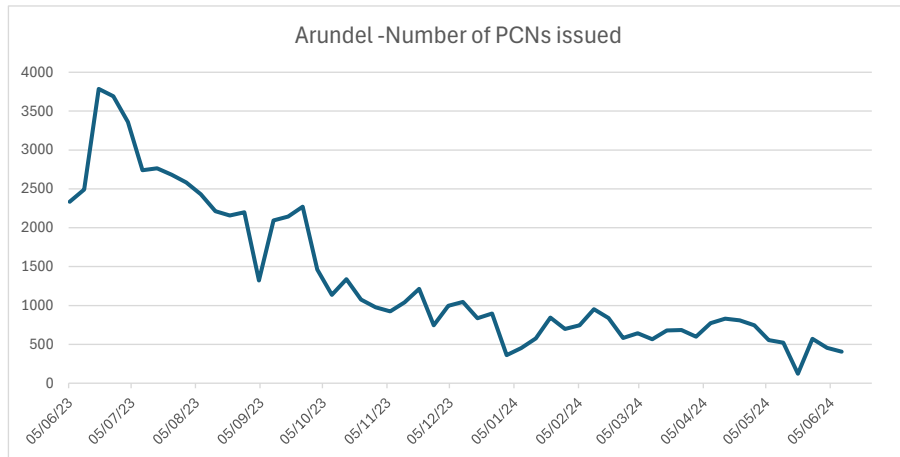

Week start date	Arundel - Number of PCNs issued	Number of Bus Lane Reqs - Arundel
05/06/23	2334	0
12/06/23	2492	0
19/06/23	3786	0
26/06/23	3691	0
03/07/23	3362	205
10/07/23	2741	314
17/07/23	2765	454
24/07/23	2683	390
31/07/23	2582	396
07/08/23	2431	423
14/08/23	2214	347
21/08/23	2157	371
28/08/23	2200	349
04/09/23	1321	315
11/09/23	2093	372
18/09/23	2144	407
25/09/23	2271	164
02/10/23	1461	415
09/10/23	1137	279
16/10/23	1339	276
23/10/23	1076	231
30/10/23	978	261
06/11/23	924	226
13/11/23	1041	214
20/11/23	1214	154
27/11/23	745	132
04/12/23	995	231
11/12/23	1045	120
18/12/23	835	211
25/12/23	896	10
01/01/24	361	155
08/01/24	452	152
15/01/24	576	173
22/01/24	844	145
29/01/24	698	104
05/02/24	744	126
12/02/24	953	74
19/02/24	839	111
26/02/24	582	120
04/03/24	644	120
11/03/24	566	108
18/03/24	678	110
25/03/24	684	75
01/04/24	600	71
08/04/24	773	116
15/04/24	831	86
22/04/24	809	93
29/04/24	746	114
06/05/24	554	112
13/05/24	522	158
20/05/24	122	104
27/05/24	572	158
03/06/24	455	102
10/06/24	406	63
17/06/24		
24/06/24		